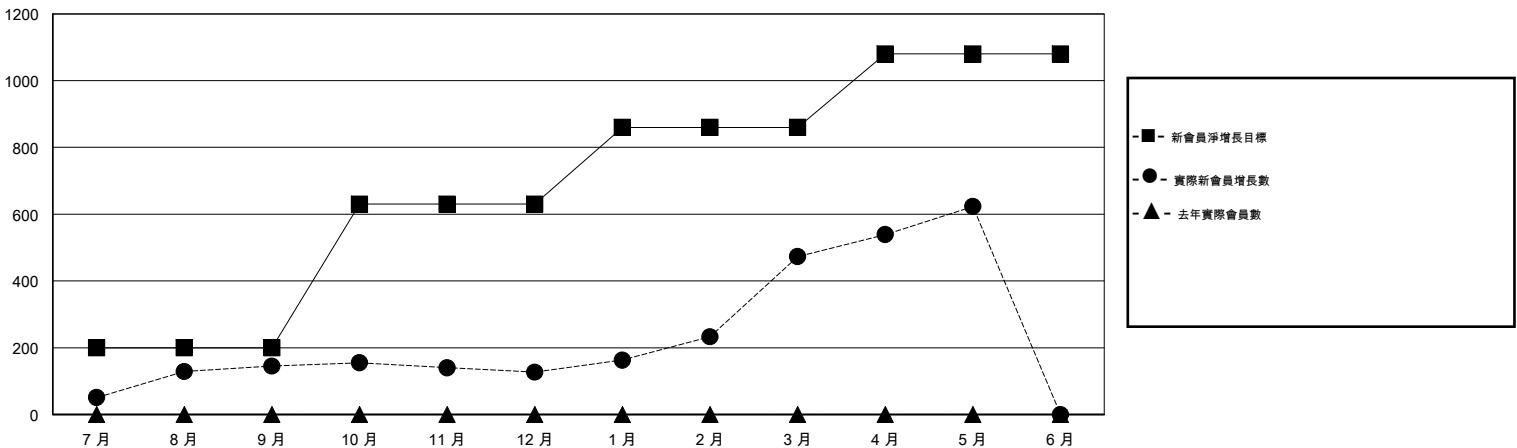

# MONTHLY MEMBERSHIP PROGRESS REPORT

District 394

Results as of: 5/31/2017

GMT: ZE RAN SU

地點 CHINA

GMT憲章區

分會			
成果 2016-2017			
季	新分會目標	新會	會員流失的分會
7月/8月/9月	4	4	1
10月/11月/12月	8	0	0
1月/2月/3月	3	10	0
4月/5月/6月	4	5	0

位會員@每位須繳			
成果 2016-2017			
季	新會員淨增長目標 (不含復籍或轉會)	實際新會員增長數 (不含復籍或轉會)	實際退會會員 (包括轉會)
7月/8月/9月	200	283	138
10月/11月/12月	430	28	46
1月/2月/3月	230	438	92
4月/5月/6月	220	179	29

目標與實際新會累積

目標和實際會員累積

已取消的分會: 1	37 CLUBS OF 38 增添1位或以上的新會員	性別分佈
放棄的會員		男 800 (65.04%)
過世 0		女 430 (34.96%)
分會已取消 0	<a href="#">點擊這裡取得累計會員數據</a>	總計家庭單位會員數 44
其他 305		支付減半會費的家庭會員 22
總計 305		