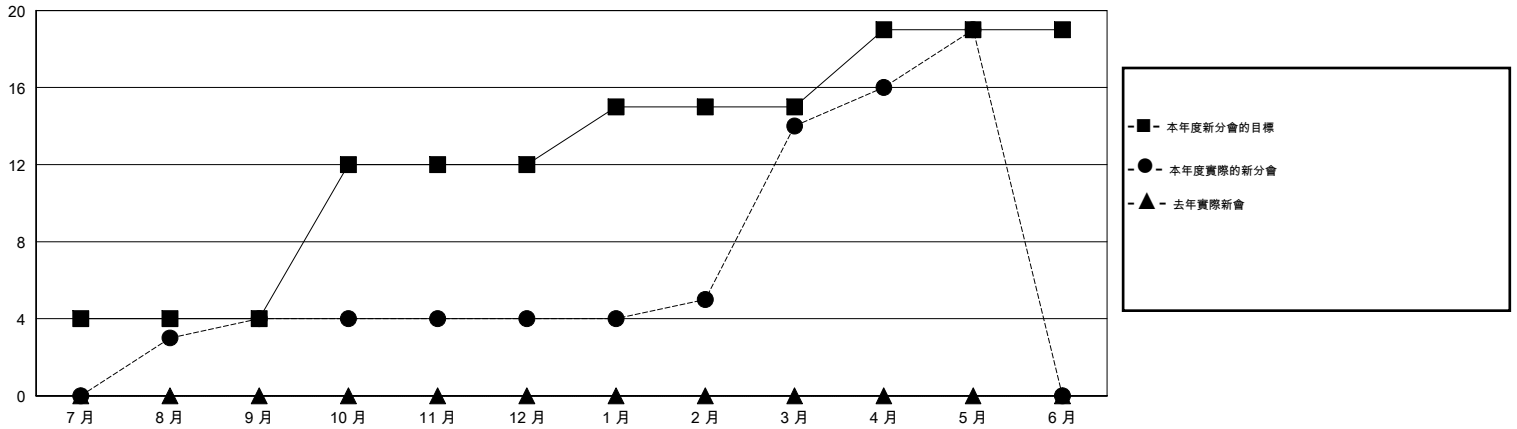

MONTHLY MEMBERSHIP PROGRESS REPORT

District 394

Results as of: 5/31/2017

GMT: ZE RAN SU

地點 CHINA

GMT憲章區

分會			
成果 2016-2017			
季	新分會目標	新會	會員流失的分會
7月/8月/9月	4	4	1
10月/11月/12月	8	0	0
1月/2月/3月	3	10	0
4月/5月/6月	4	5	0

位會員@每位須繳			
成果 2016-2017			
季	新會員淨增長目標 (不含復籍或轉會)	實際新會員增長數 (不含復籍或轉會)	實際退會會員 (包括轉會)
7月/8月/9月	200	283	138
10月/11月/12月	430	28	46
1月/2月/3月	230	438	92
4月/5月/6月	220	179	29

目標與實際新會累積